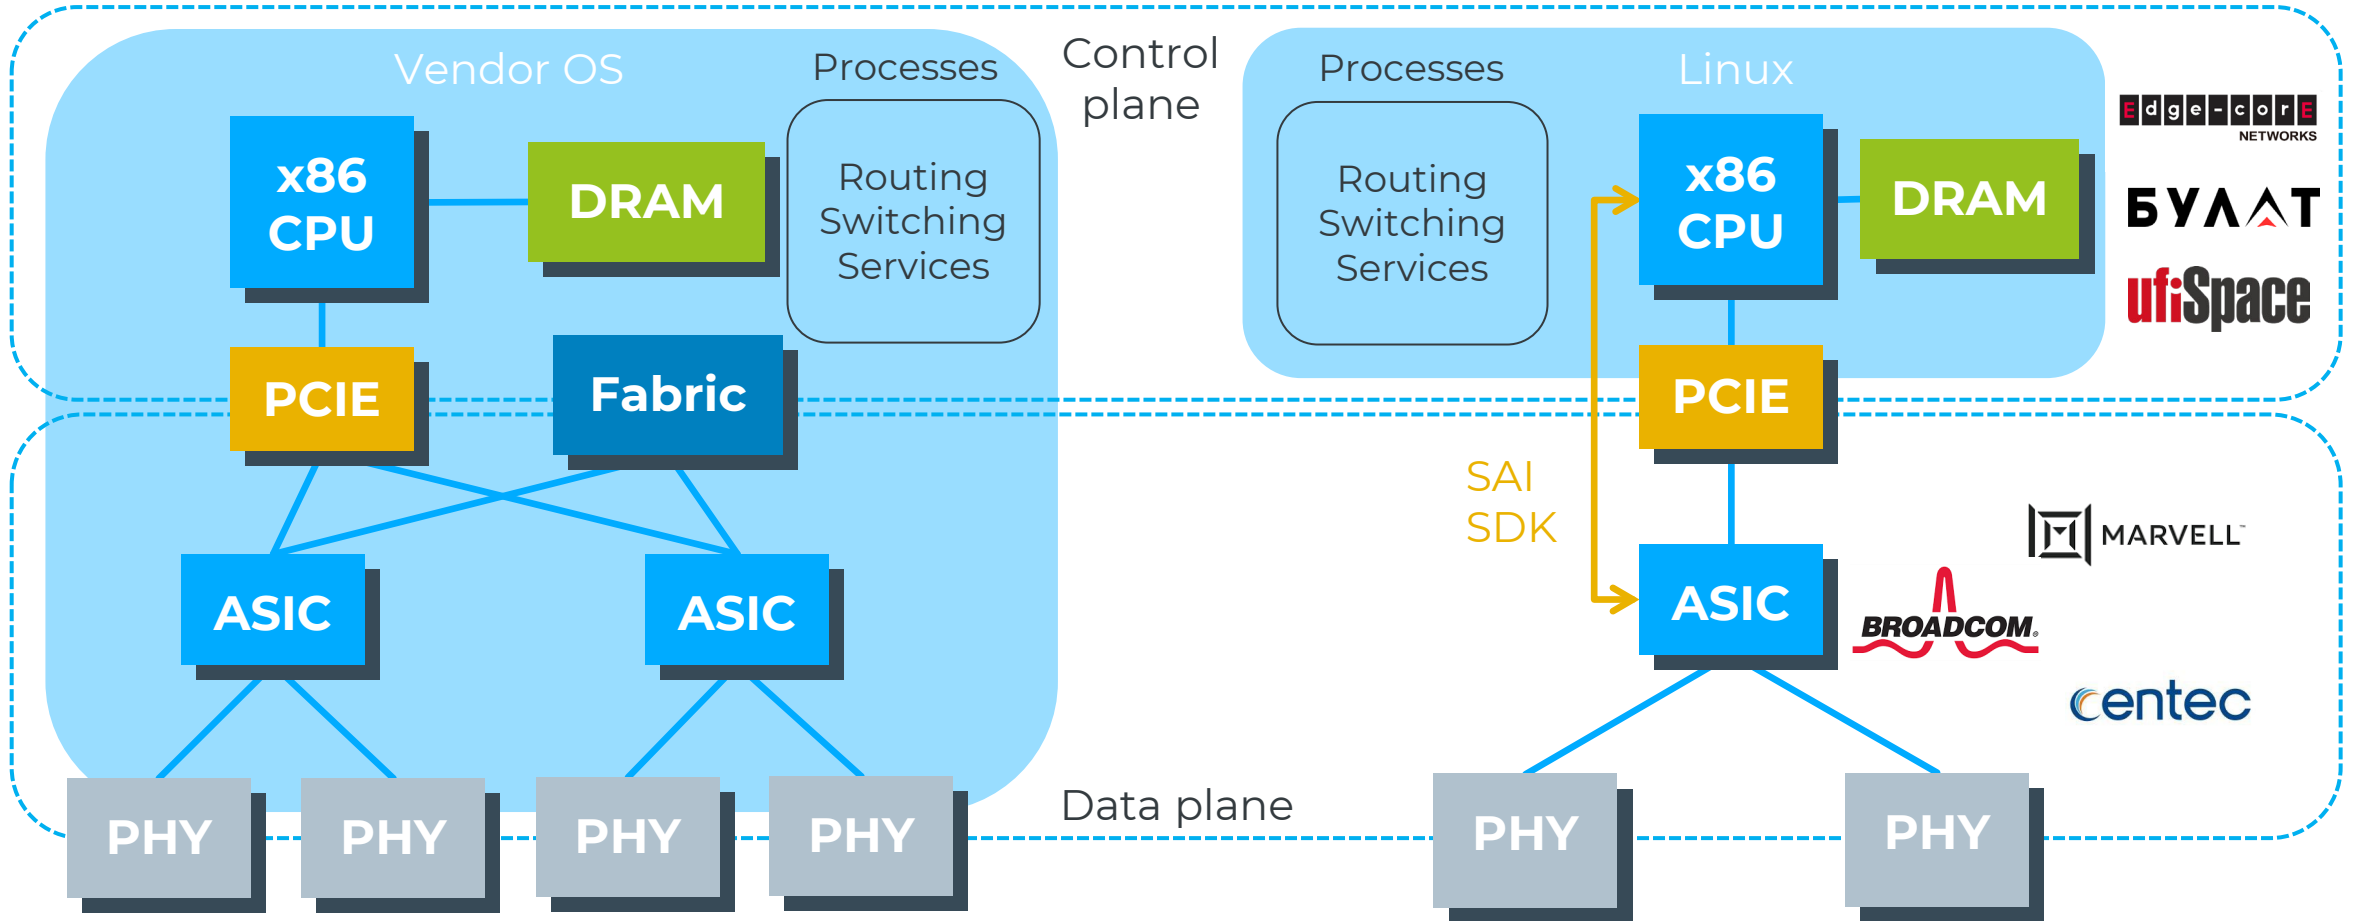

Импортозамещение сетевой инфраструктуры на примере WBOS

Сергей Болонистов

+7 926 905 92 68

Разница между маршрутизатором и коммутатором?

Сравнение архитектуры

Сравнение архитектуры

Классический маршрутизатор

WBOS + WhiteBox

Текущая функциональность

WBOS

Преимущества

- Унификация «железа» и ЗИП
- Сокращение стоимости тех. решения
- Наличие технической поддержки
- Наличие оборудования в ТОРП

Недостатки

- Новая реальность
- «Другой» подход к техподдержке