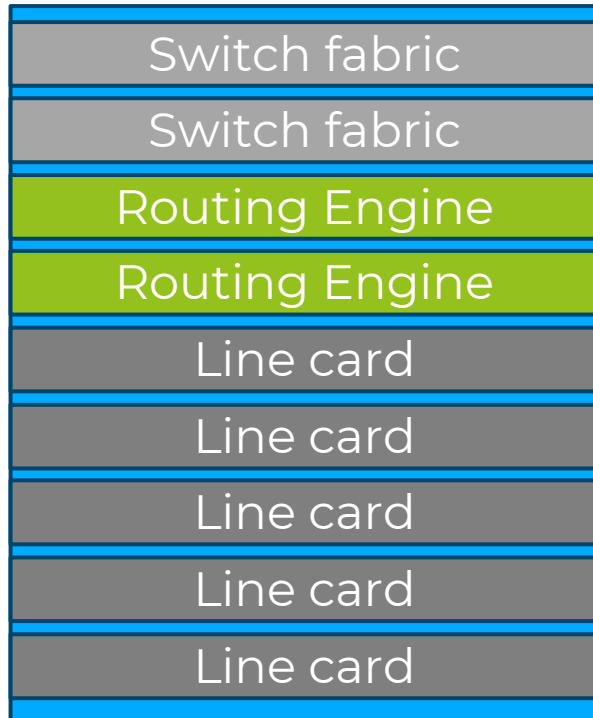

Импортозамещение сетевой инфраструктуры на примере WBOS

Сергей Болонистов

+7 926 905 92 68

Разница между маршрутизатором и коммутатором?

Сравнение архитектуры

Сравнение архитектуры

Классический маршрутизатор