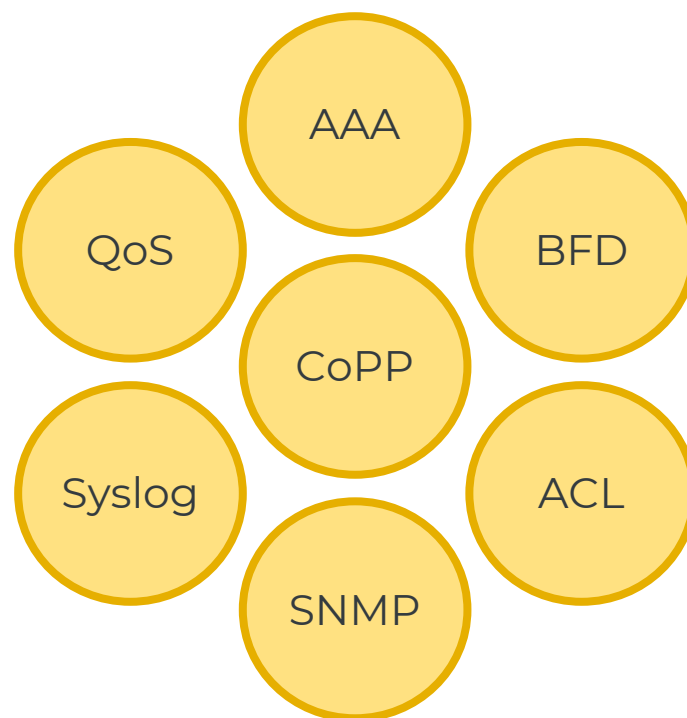

Импортозамещение сетевой инфраструктуры на примере WBOS

Сергей Болонистов

+7 926 905 92 68

Разница между маршрутизатором и коммутатором?

Сравнение архитектуры

Сравнение архитектуры

Классический маршрутизатор

WBOS + WhiteBox

Текущая функциональность

WBOS

Преимущества

- Унификация «железа» и ЗИП
- Сокращение стоимости тех. решения
- Наличие технической поддержки
- Наличие оборудования в ТОРП

Недостатки

- Новая реальность
- «Другой» подход к техподдержке