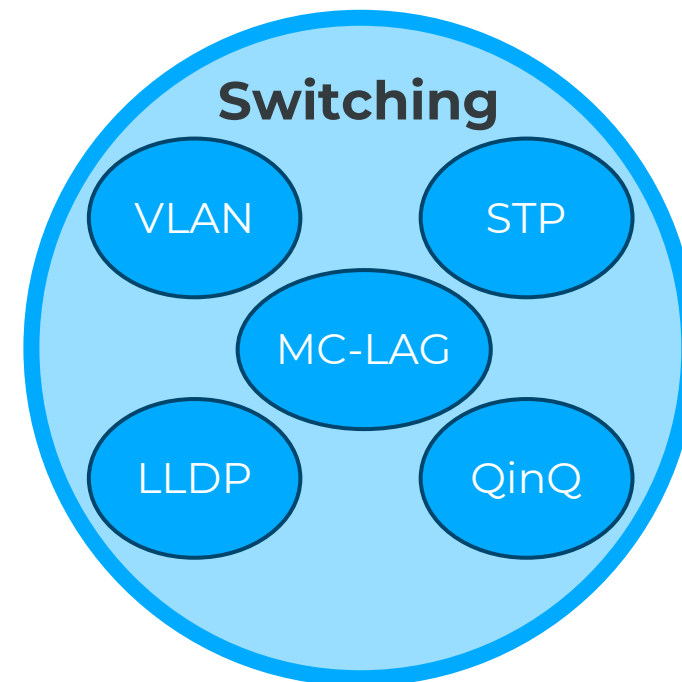

Импортозамещение сетевой инфраструктуры на примере WBOS

Сергей Болонистов

+7 926 905 92 68

Разница между маршрутизатором и коммутатором?

Сравнение архитектуры

Сравнение архитектуры

Классический маршрутизатор

WBOS + WhiteBox

Текущая функциональность

WBOS

Преимущества

- Унификация «железа» и ЗИП
- Сокращение стоимости тех. решения
- Наличие технической поддержки
- Наличие оборудования в ТОРП

Недостатки

- Новая реальность
- «Другой» подход к техподдержке