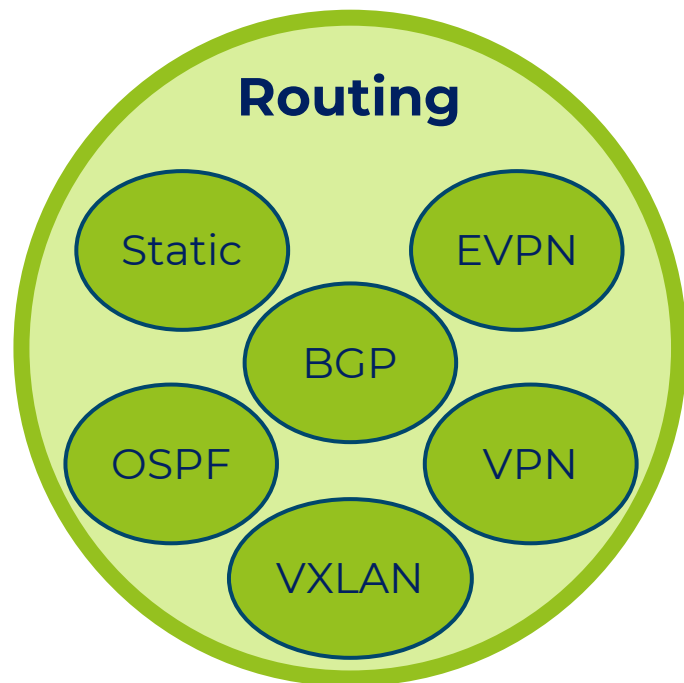

Импортозамещение сетевой инфраструктуры на примере WBOS

Сергей Болонистов

+7 926 905 92 68

Разница между маршрутизатором и коммутатором?

Сравнение архитектуры

Сравнение архитектуры

Классический маршрутизатор

WBOS + WhiteBox

Текущая функциональность

WBOS

Преимущества

- Унификация «железа» и ЗИП
- Сокращение стоимости тех. решения
- Наличие технической поддержки
- Наличие оборудования в ТОРП

Недостатки

- Новая реальность
- «Другой» подход к техподдержке