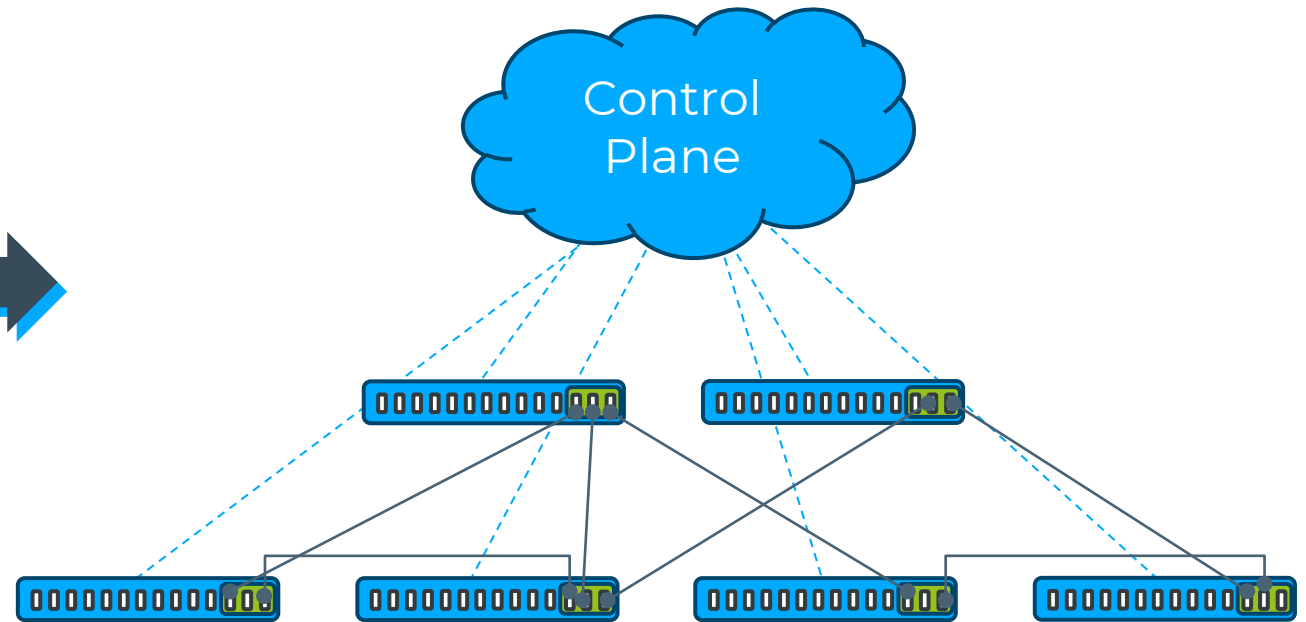

Импортозамещение сетевой инфраструктуры на примере WBOS

Сергей Болонистов

+7 926 905 92 68

Разница между маршрутизатором и коммутатором?

Сравнение архитектуры

Сравнение архитектуры

Классический маршрутизатор

WBOS + WhiteBox

Текущая функциональность

WBOS

Преимущества

- Унификация «железа» и ЗИП
- Сокращение стоимости тех. решения
- Наличие технической поддержки
- Наличие оборудования в ТОРП

Недостатки

- Новая реальность
- «Другой» подход к техподдержке